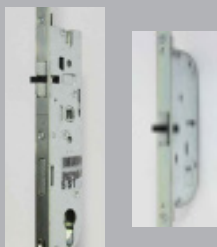

Serrure automatique maco «soft»:
avec 3 pènes (1 central, 1 haut et 1 bas) et 2 galets champignon et gâches antiécartement
enclenchement «soft» automatique des 3 pènes
verrouillage des 2 galets par manoeuvre à la clés (plusieurs tours sont nécessaires)