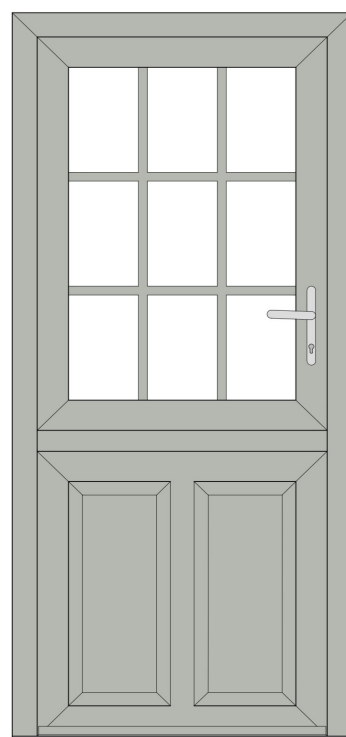

LES PORTES ARCHITECTURALES

# PORTES COMPOSIO

## LES TRADITIONNELLES

**ACCESS**  
1X PLATEBANDE

**BUCOLIC**  
1X PLATEBANDE  
6 CARREAUX PBI 26X8

**IDYLLIC**  
3X PLATEBANDES - POIGNEE LAITON  
6 CARREAUX PBI 10X8 LAITON

**ICONIC**  
2X PLATEBANDES - 1 MENEAU TOUTE HAUTEUR  
12 CARREAUX PBI 10X8 ARGENT