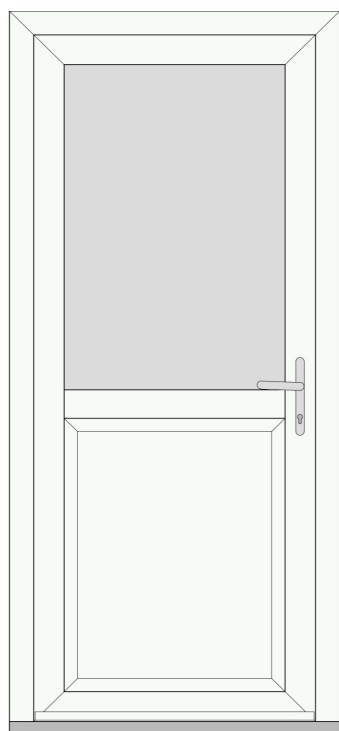

PORTES COMPOSIO

LES TRADITIONNELLES

ACCESS
1X PLATEBANDE