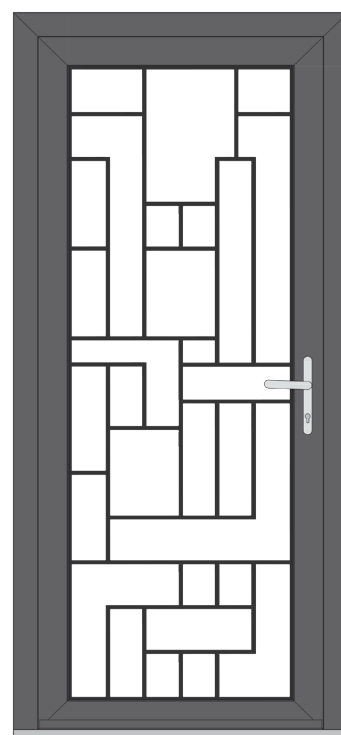

ART DECO
GRILLE EN FER FORGE DANS LE DOUBLE VITRAGE
(INTERCALAIRE MINI 20MM)