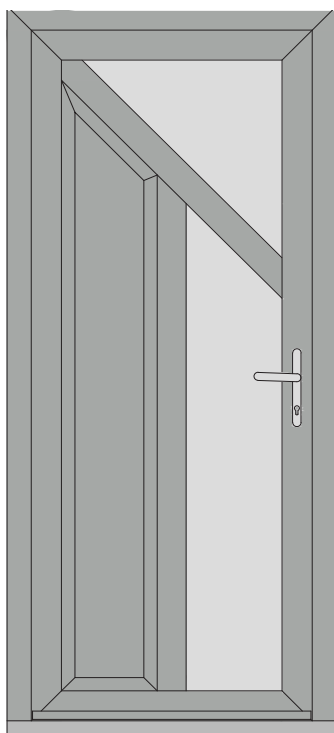

PORTES COMPOSIO

LES CONTEMPORAINES

CHIC
1X PLATEBANDE - 2X VITRAGES