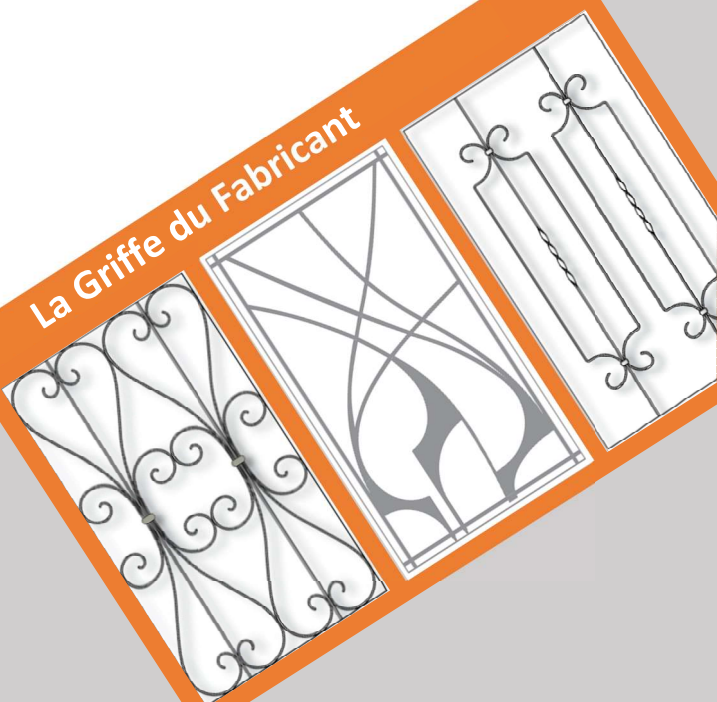

Grilles décoratives
Fer forgé
Traditionnel
et
Contemporain

A.M.B

Fabricant de portes d'entrée

ALU et PVC

La Griffe du Fabricant

Sommaire

Table des matières

Présentation et caractéristiques..... 3