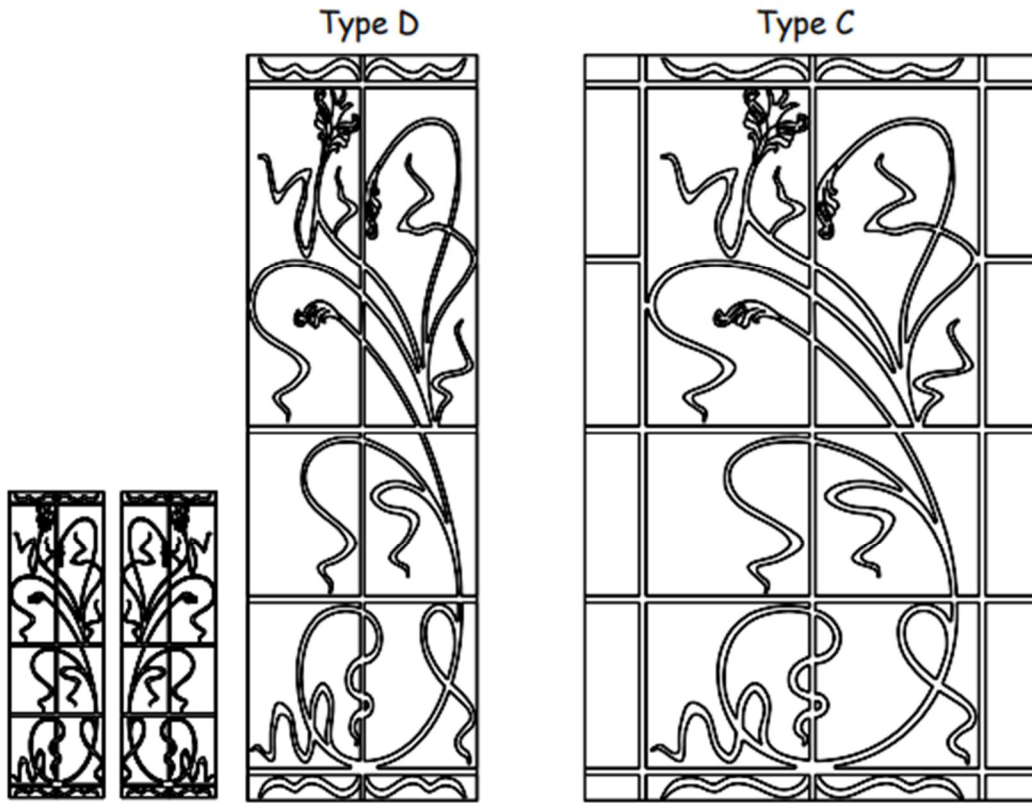

Les différents modèles sont présentés dans les pages qui suivent avec leur modèle par taille.

Ces grilles sont réalisées à vos dimensions. Les prix sont valables pour des dimensions maximales de :

Type A : 1800 x 700

Nouveau → ***Intégration de la grille dans le double vitrage : nous consulter pour contrôler la faisabilité***

Tous coloris RAL réalisables.

Option rouille : Nous pouvons livrer les grilles dans cette finition « aspect rouille » (nous consulter)

Nous sommes à votre disposition pour répondre à toutes les questions que vous vous posez.

FLOREALE

SAHEL

Type D

Type C

ANDALOUSE

Type D

Type C